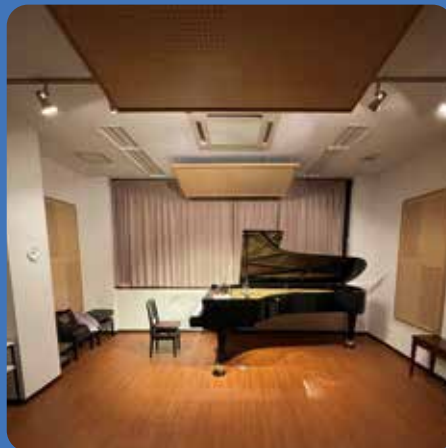

ピアノを弾きたい

フルコンサートグランドピアノを
いつでもお弾きいただけます

フルグランドピアノ常設ホールもございます。国立ヴィオレホールはフルコンサートグランドピアノを2台常設している最大55人収容の小ホールです。
Steinway D-274
YAMAHA CF
を常設しております。練習に、発表会に。様々にお使いいただけます。

ピアノを習いたい

お子さまから大人まで！
各種レッスンも行っています

ピアノを始めてみませんか？全年齢対象です。ムサシ楽器ヴィオレホールではピアノ、管楽器、ギター等の各種レッスンを行っております。お子様のはじめてのピアノレッスンはもちろん、おとなのためのピアノ教室も行っております。まずは体験レッスンからいかがですか？