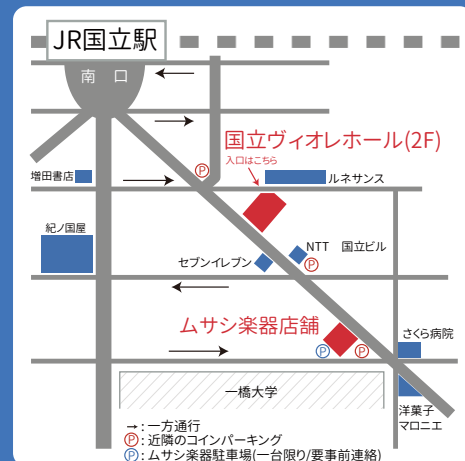

アクセス

店 舗：東京都国立市東 1-17-4 1F
ホ ール：東京都国立市東 1-14-15 2F

■電車をご利用の場合：JR 中央線国立駅南口から
ホールまで徒歩3分/ショールームまで徒歩5分
■お車の場合：中央高速府中インターから約10分

※ムサシ楽器駐車場のご利用には事前連絡が必要です。
※ホールに専用駐車場はございません。

詳細はこちら！

ムサシ楽器 HP