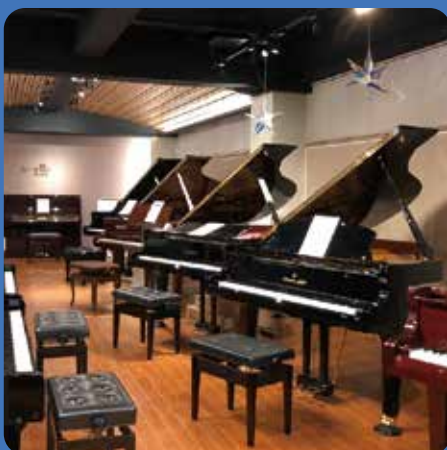

ピアノを売りたい

ご不用になったピアノの
買い取り、引取処分いたします

ムサシ楽器ではご不要になったピアノ・
電子ピアノ・エレクトーンなどを買取、
または引取処分させていただいており
ます。お客様の大切なピアノを責任持
ってお引取りいたします。かんたん買取
査定フォームにてお気軽査定。査定無
料、出張無料、搬出費込みです。当
日の減額は一切致しません!