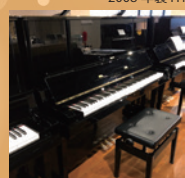

1976年製 H121cmW150cmD61cm 約 217kg

落ち着いた  
ウォルナット外装  
**YAMAHA**  
U2G  
¥ 498,000

1971年製 H127cmW150cmD61cm 約 228kg

YAMAHA の  
スタンダードモデル  
**YAMAHA**  
U3A  
¥ 484,000

1987年製 H127cmW153cmD61cm 約 228kg

人気 X シリーズ  
上級モデル  
**YAMAHA**  
YUX  
¥ 558,000