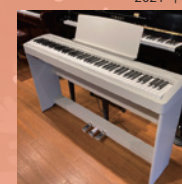

## 電子ピアノ

YAMAHA、KAWAI、Roland など人気のデジタルピアノを取り揃えております!

コンサートグランドを  
新採音  
**YAMAHA**  
CLP-735WA  
¥ 165,000

2021年製 H92cmW146cmD45cm 約 57kg

アコースティック  
ピアノのタッチを再現  
**YAMAHA**  
P-125B  
¥ 29,800

2018年製 H16.6cmW132.6cmD29.5cm 約 11.8kg