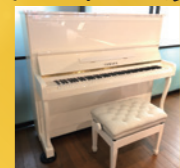

## 店内ピアノ多数

リニューアルピアノを始め、新品ピアノも多数取り扱っ  
ております。電子ピアノからアップライトピアノ、グランドピ  
アノまでショールームに常時およそ 50 台ほど展示しております！

大人気！  
猫脚ホワイトピアノ！

YAMAHA  
U1H

¥330,000

1976年製 H121cmW150cmD61cm 約217kg

大人気！  
猫脚ホワイトピアノ！

YAMAHA  
MX200MR