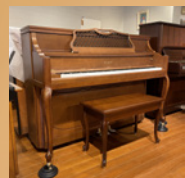

## リニューアルピアノ

ムサシ楽器工房にて一台一台丁寧に仕上げた中古ピアノです。  
当店の経験豊かなリペアスタッフとベテラン調律師が清掃、メンテナンスしたピアノですので、安心してお使いいただけます。  
チラシに記載のないピアノもございますので、ぜひぜひショールームに足をお運びくださいませ!

ピアノカタログ  
随時更新中! →

輸出向けに作られた  
インテリアモデル  
**KAWAI**  
801F  
¥ 598,000