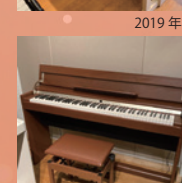

お部屋なじみやすい
フォルム!
Roland
DP-970
¥ 49,800

2007年製 H78cmW140cmD35cm 約 47kg